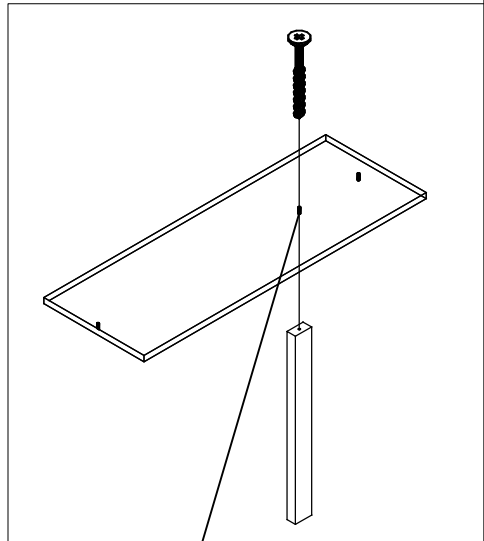

DESCRIPTION	ILLUSTRATION	QTY/QTÉ	
ALLEN KEY CLÉ ALLEN		a	1
ASSEMBLY BOLT (50mm) BOULON D'ASSEMBLAGE		b	12
CROSS DOWEL (13mm) BOULON TRANSVERSAL		c	12
CROSS RAIL SCREW (38mm) VIS POUR TRAVERSES LATÉRALES		f	15

ILLUSTRATION	DESCRIPTION	QTY/QTÉ
	A	1
	B	2
	C	1
	G	5

1

2

3

4

5

6

7