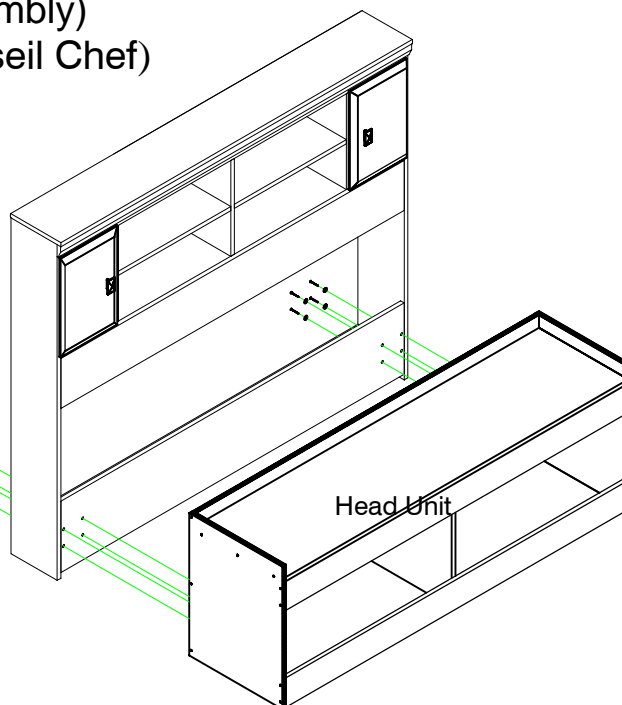

3 (Optional Head Board Assembly) (En option Assemblée Conseil Chef)