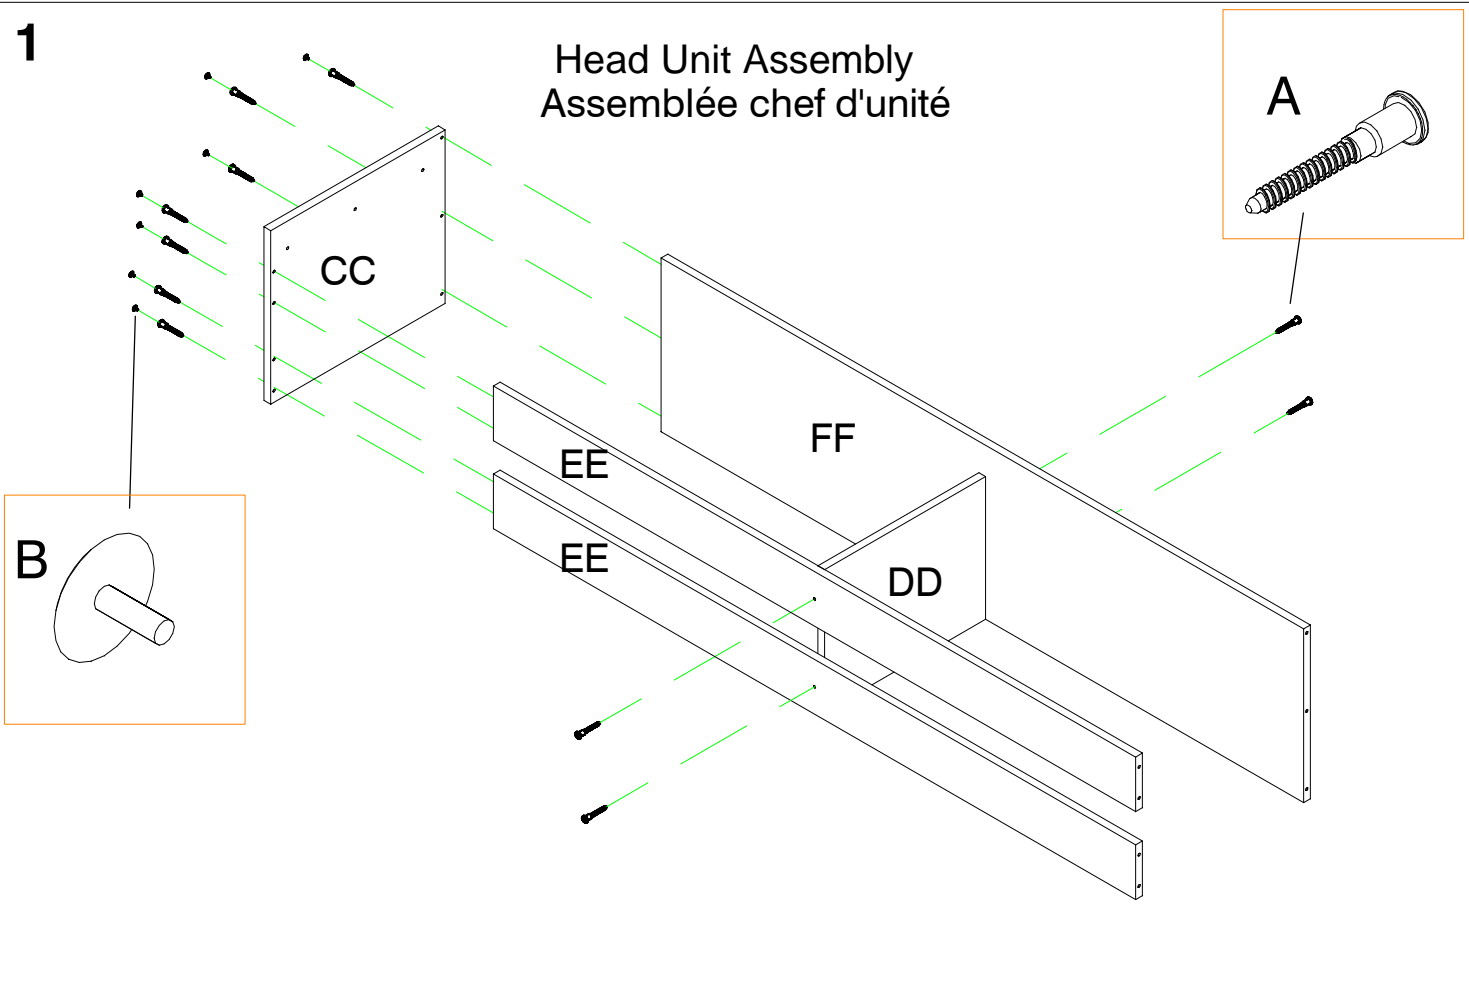

A x24	B x20	C x11	D x4	E x6
			 16MM	

Components Composantes

AA x1	BB x1	CC x1	DD x1

Top Shelf  
étagère du haut

Right Gable  
pignon droit

Left Gable  
pignon gauche

Center Gable  
pignon central

EE x2	FF x1	GG x3	HH x3

Rails  
rails

Back Panel  
panneau arrière

Support Panels  
Panneaux d'appui

Center Support Rail  
Rail De Support Central

1

Head Unit Assembly  
Assemblée chef d'unité

2

### 3 (Optional Head Board Assembly) (En option Assemblée Conseil Chef)

**STEP 1**  
Unscrew and remove metal brackets  
Dévissez et retirez supports métalliques