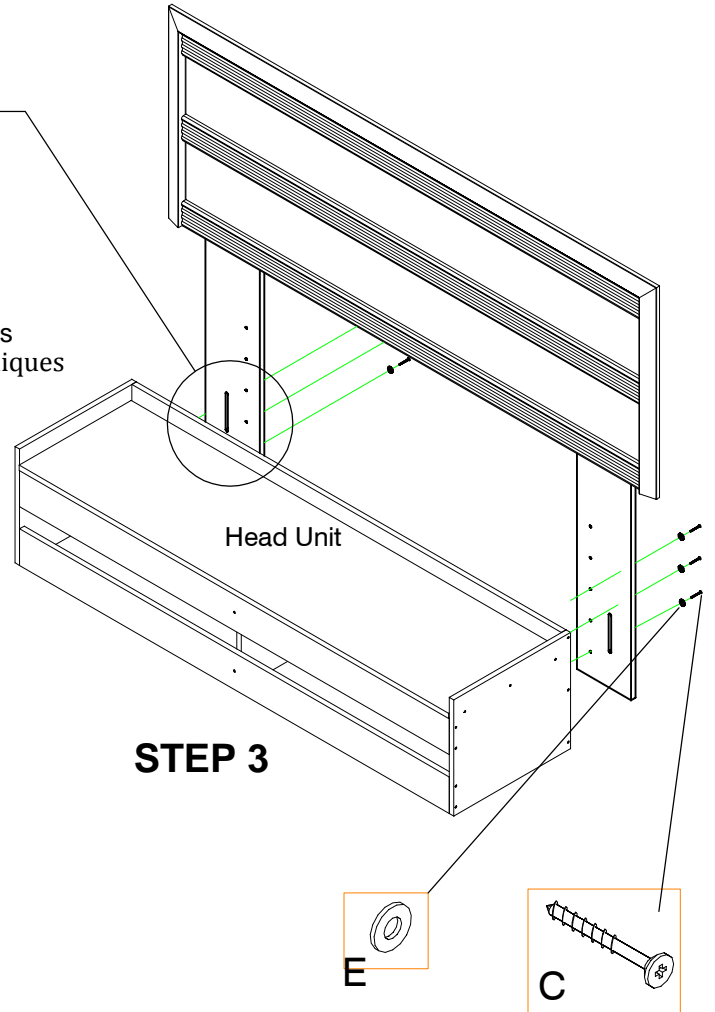

3 (Optional Head Board Assembly) (En option Assemblée Conseil Chef)

STEP 1
Unscrew and remove metal brackets
Dévissez et retirez supports métalliques

STEP 2

3 (Optional Head Board Assembly) (En option Assemblée Conseil Chef)