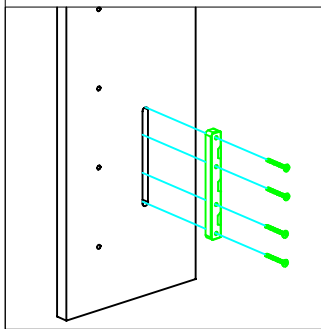

A x24	B x20	C x11	D x4	E x6
			 16MM	

Components Composantes

AA x1	BB x1	CC x1	DD x1

Top Shelf  
étagère du haut

Right Gable  
pignon droit

Left Gable  
pignon gauche

Center Gable  
pignon central

EE x2	FF x1	GG x3	HH x3

Rails  
rails

Back Panel  
panneau arrière

Support Panels  
Panneaux d'appui

Center Support Rail  
Rail De Support Central

1

Head Unit Assembly  
Assemblée chef d'unité

2

### 3 (Optional Head Board Assembly) (En option Assemblée Conseil Chef)

**STEP 1**  
Unscrew and remove metal brackets  
Dévissez et retirez supports métalliques